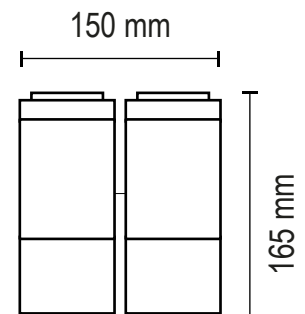

FICHA TECNICA: D106

D106-1

D106-2

D106-3

D106-4

D106-5

D106-6

delta
iluminación

D106-7

D106-8

Lámpara: Led - Incandescente - Dicro

Zócalo: E27 / GU10

Colores:

● Gris Grafito	● Gris plata
● Marrón chocolate	○ Blanco microtexturado
● Negro microtexturado	

Me dirijo a Usted para hacerle llegar información técnica y garantía del producto. Fabricado en nuestra planta situada en Bernal Pcia. de Bs. As. Bajo certificación privada y aprobada para su uso exterior e interior.