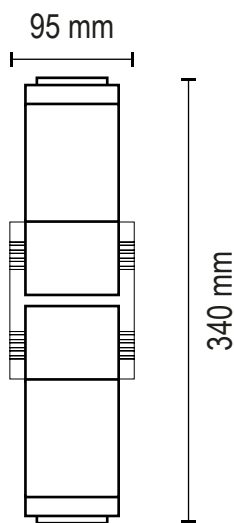

FICHA TECNICA: D106

D106-1

D106-2

D106-3

D106-4

D106-5

D106-6

delta
iluminación

D106-7

D106-8

Lámpara: Led - Incandescente - Dicro

Zócalo: E27 / GU10

Colores:

● Gris Grafito	● Gris plata
● Marrón chocolate	○ Blanco microtexturado
● Negro microtexturado	

Me dirijo a Usted para hacerle llegar información técnica y garantía del producto. Fabricado en nuestra planta situada en Bernal Pcia. de Bs. As. Bajo certificación privada y aprobada para su uso exterior e interior.

Luminaria de aleación de aluminio inyectada a presión, mecanizado con maquinarias de alta precisión [torno CNC], apto para instalaciones en exterior, IP 54, protección contra la penetración de agua y suciedad.