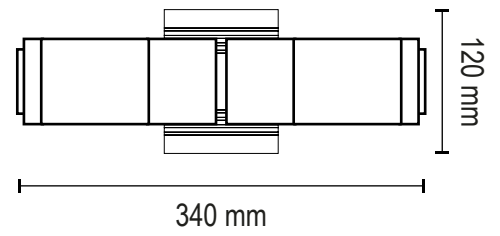

FICHA TECNICA: D106

D106-1

D106-2

D106-3

D106-4

D106-5

D106-6

delta
iluminación

D106-7

D106-8

Lámpara: Led - Incandescente - Dicro

Zócalo: E27 / GU10

Colores:

● Gris Grafito	● Gris plata
● Marrón chocolate	○ Blanco microtexturado
● Negro microtexturado	

Me dirijo a Usted para hacerle llegar información técnica y garantía del producto. Fabricado en nuestra planta situada en Bernal Pcia. de Bs. As. Bajo certificación privada y aprobada para su uso exterior e interior.

Luminaria de aleación de aluminio inyectada a presión, mecanizado con maquinarias de alta precisión [torno CNC], apto para instalaciones en exterior, IP 54, protección contra la penetración de agua y suciedad.