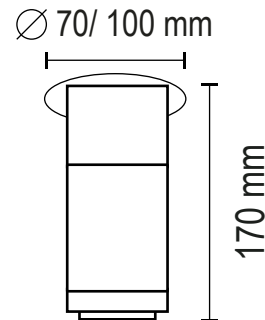

FICHA TECNICA: D106

D106-1

D106-2

D106-3

D106-4

D106-5

D106-6

delta
iluminación

D106-7

D106-8

Lámpara: Led - Incandescente - Dicro

Zócalo: E27 / GU10

Colores:

● Gris Grafito	● Gris plata
● Marrón chocolate	○ Blanco microtexturado
● Negro microtexturado	

Me dirijo a Usted para hacerle llegar información técnica y garantía del producto. Fabricado en nuestra planta situada en Bernal Pcia. de Bs. As. Bajo certificación privada y aprobada para su uso exterior e interior.

Luminaria de aleación de aluminio inyectada a presión, mecanizado con maquinarias de alta precisión [torno CNC], apto para instalaciones en exterior, IP 54, protección contra la penetración de agua y suciedad.