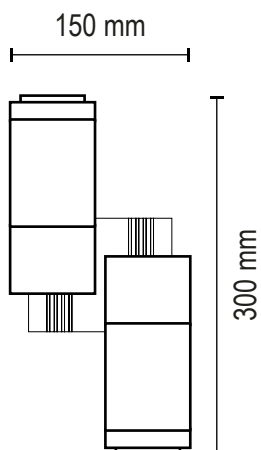

FICHA TECNICA: D106

D106-1

D106-2

D106-3

D106-4

D106-5

D106-6

delta
iluminación

D106-7

D106-8

Lámpara: Led - Incandescente - Dicro

Zócalo: E27 / GU10

Colores:

● Gris Grafito	● Gris plata
● Marrón chocolate	○ Blanco microtexturado
● Negro microtexturado	

Me dirijo a Usted para hacerle llegar información técnica y garantía del producto. Fabricado en nuestra planta situada en Bernal Pcia. de Bs. As. Bajo certificación privada y aprobada para su uso exterior e interior.

Luminaria de aleación de aluminio inyectada a presión, mecanizado con maquinarias de alta precisión [torno CNC], apto para instalaciones en exterior, IP 54, protección contra la penetración de agua y suciedad.