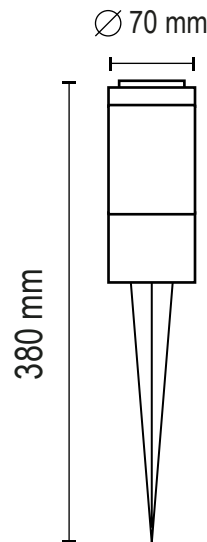

FICHA TECNICA: D106

D106-1

D106-2

D106-3

D106-4

D106-5

D106-6

delta
iluminación

D106-7

D106-8

Lámpara: Led - Incandescente - Dicro

Zócalo: E27 / GU10

Colores:

● Gris Grafito	● Gris plata
● Marrón chocolate	○ Blanco microtexturado
● Negro microtexturado	

Me dirijo a Usted para hacerle llegar información técnica y garantía del producto. Fabricado en nuestra planta situada en Bernal Pcia. de Bs. As. Bajo certificación privada y aprobada para su uso exterior e interior.

Luminaria de aleación de aluminio inyectada a presión, mecanizado con maquinarias de alta precisión [torno CNC], apto para instalaciones en exterior, IP 54, protección contra la penetración de agua y suciedad.