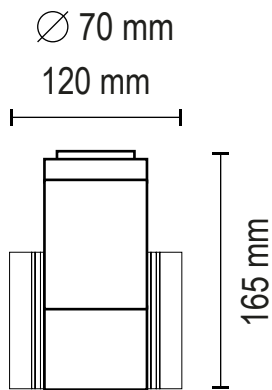

FICHA TECNICA: D106

D106-1

D106-2

D106-3

D106-4

D106-5

D106-6

delta
iluminación

D106-7

D106-8

Lámpara: Led - Incandescente - Dicro

Zócalo: E27 / GU10

Colores:

● Gris Grafito	● Gris plata
● Marrón chocolate	○ Blanco microtexturado
● Negro microtexturado	

Me dirijo a Usted para hacerle llegar información técnica y garantía del producto. Fabricado en nuestra planta situada en Bernal Pcia. de Bs. As. Bajo certificación privada y aprobada para su uso exterior e interior.

Luminaria de aleación de aluminio inyectada a presión, mecanizado con maquinarias de alta precisión [torno CNC], apto para instalaciones en exterior, IP 54, protección contra la penetración de agua y suciedad.