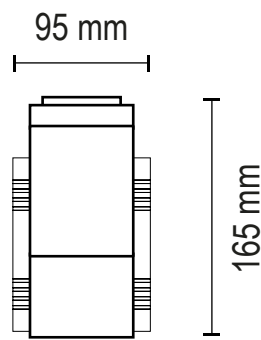

FICHA TECNICA: D106

D106-1

D106-2

D106-3

D106-4

D106-5

D106-6

delta
iluminación

D106-7

D106-8

Lámpara: Led - Incandescente - Dicro

Zócalo: E27 / GU10

Colores:

● Gris Grafito	● Gris plata
● Marrón chocolate	○ Blanco microtexturado
● Negro microtexturado	

Me dirijo a Usted para hacerle llegar información técnica y garantía del producto. Fabricado en nuestra planta situada en Bernal Pcia. de Bs. As. Bajo certificación privada y aprobada para su uso exterior e interior.

Luminaria de aleación de aluminio inyectada a presión, mecanizado con maquinarias de alta precisión [torno CNC], apto para instalaciones en exterior, IP 54, protección contra la penetración de agua y suciedad.